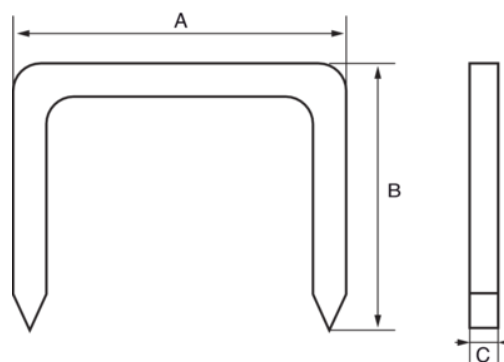

560-HD-14

Grapas Heavy Duty, 14 mm

DETALLES DEL PRODUCTO

- Adecuadas para trabajos pesados de grapado como el aislamiento, alfombras o tela asfáltica
- Fija tejidos, telas, alfombras, cartón, listones planos de madera, cartón y mallas metálicas

- Caja de plástico de 1000 uds

ATRIBUTOS DE PRODUCTO

Producto		A	B	C	
560-HD-14	1000	10.6 mm		1.2 mm	195 g