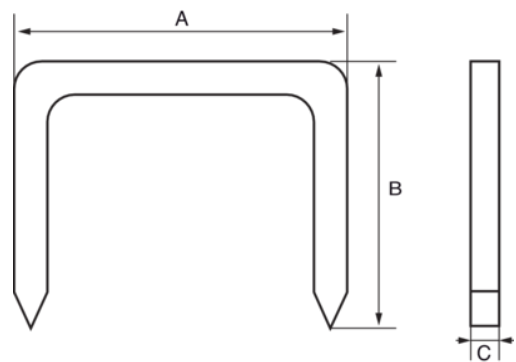

560-HD-08

Grapas Heavy Duty, 8 mm

DETALLES DEL PRODUCTO

- Adecuadas para trabajos pesados de grapado como el aislamiento, alfombras o tela asfáltica
- Fija tejidos, telas, alfombras, cartón, listones planos de madera, cartón y mallas metálicas

- Caja de plástico de 1000 uds

ATRIBUTOS DE PRODUCTO

Producto		A	B	C	
560-HD-08	1000	10.6 mm		1.2 mm	137 g