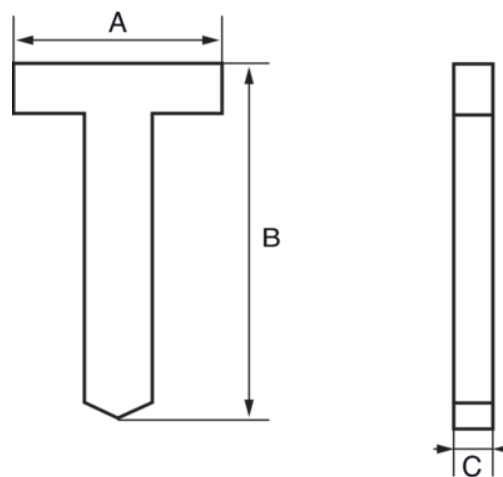

**560-BN-15**  
**Grapas tipo clavo, 15 mm**

#### DETALLES DEL PRODUCTO

- Adecuadas para trabajos de artesanía y carpintería
- Caja de plástico de 1000 uds

#### ATRIBUTOS DE PRODUCTO

Producto		<b>A</b>	<b>B</b>	<b>C</b>	
<b>560-BN-15</b>	1000	2 mm		1.2 mm	122 g