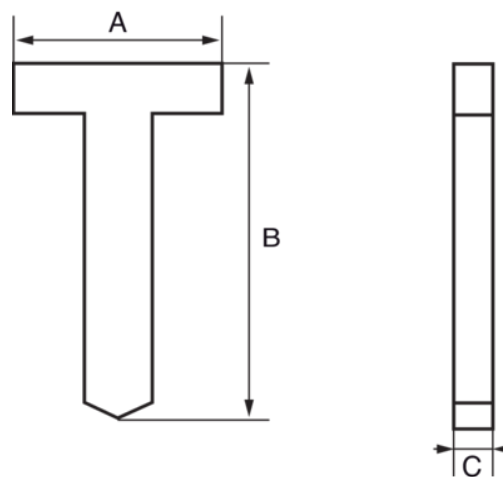

560-BN-15

Grapas tipo clavo, 1000 uds

### DETALLES DEL PRODUCTO

- Adecuadas para trabajos de artesanía y carpintería

- Caja de plástico de 1000 uds

### ATRIBUTOS DE PRODUCTO

Producto		<b>A</b>	<b>B</b>	<b>C</b>	
560-BN-15	1000	2 mm		1.2 mm	122 g