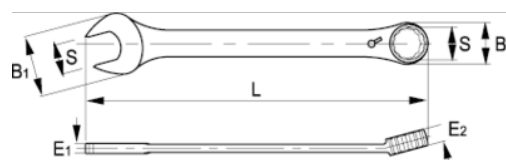

18-27-1

**Llave combinada de matraca 27 mm,
con clip**

DETALLES DEL PRODUCTO

- Llave combinada con Matraca en dimensiones métricas.
- Palanca de cambio rápido de sentido izquierda/derecha.
- Ángulo de 15° para mejorar la manipulación y el acceso.
- Acabado: cromado mate.
- Material: aleación de acero de alto rendimiento.
- Dureza: 40-50 HRC.
- Normas: ISO 1711-1 y DIN 3113.
- -1 blíster.

ATRIBUTOS DE PRODUCTO

Producto	S	B1	B2	E1	E2	L	 g
18-27-1	27 mm	56 mm	53 mm	10.8 mm	15.7 mm	359 mm	550 g