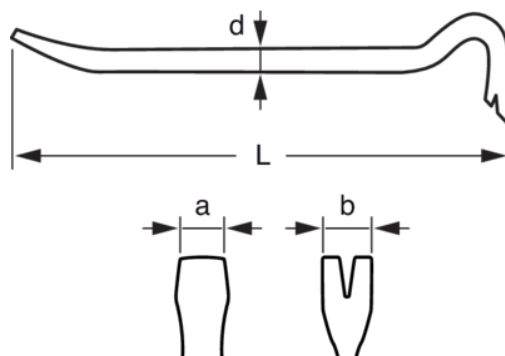

WB-1000-1

BARRA DE DEMOLICIÓN 1000MM

DETALLES DEL PRODUCTO

- Herramienta muy resistente para tareas de golpeo.
- Diseñada para una buena penetración en lugares muy estrechos
- Uñas con garras especialmente diseñadas para facilitar su extracción
- Embalaje industrial

ATRIBUTOS DE PRODUCTO

Producto	L	a	b	d	 g
WB-1000-1	1000 mm	34 mm	40 mm	20 mm	2690 g