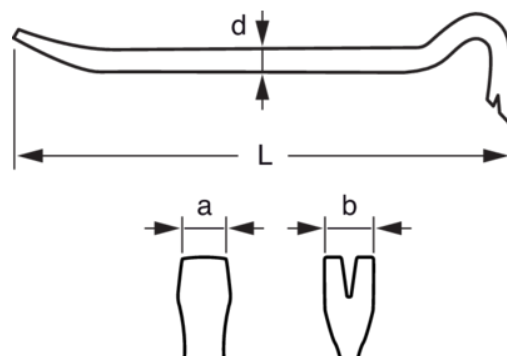

WB-600-1 BARRA DE DEMOLICIÓN 625MM

DETALLES DEL PRODUCTO

- Herramienta muy resistente para tareas de golpeo.
- Diseñada para una buena penetración en lugares muy estrechos
- Uñas con garras especialmente diseñadas para facilitar su extracción
- Embalaje industrial

ATRIBUTOS DE PRODUCTO

Producto	L	a	b	d	g
WB-600-1	600 mm	31.5 mm	36 mm	18 mm	1370 g