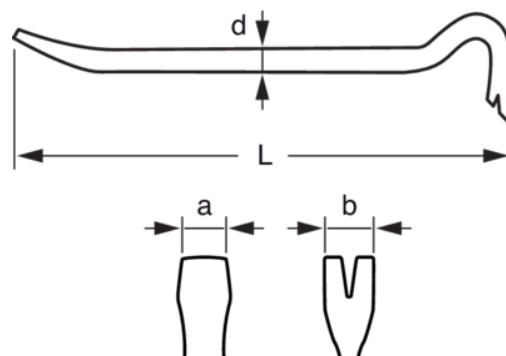

WB-800-1 BARRA DE DEMOLICIÓN 800MM

DETALLES DEL PRODUCTO

- Herramienta muy resistente para tareas de golpeo.
- Diseñada para una buena penetración en lugares muy estrechos
- Uñas con garras especialmente diseñadas para facilitar su extracción
- Embalaje industrial

ATRIBUTOS DE PRODUCTO

Producto	L	a	b	d	g
WB-800-1	800 mm	31.5 mm	36 mm	18 mm	1990 g