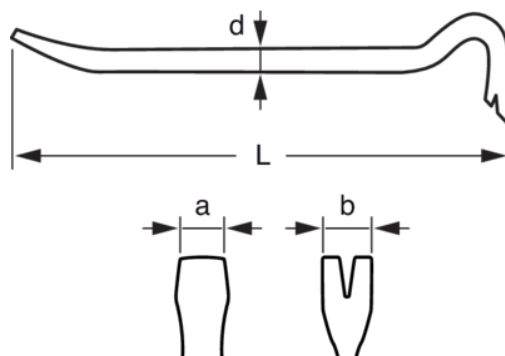

WB-1200-1

BARRA DE DEMOLICIÓN 1200MM

DETALLES DEL PRODUCTO

- Herramienta muy resistente para tareas de golpeo.
- Diseñada para una buena penetración en lugares muy estrechos
- Uñas con garras especialmente diseñadas para facilitar su extracción
- Embalaje industrial

ATRIBUTOS DE PRODUCTO

Producto	L	a	b	d	 g
WB-1200-1	1200 mm	34 mm	40 mm	20 mm	3200 g