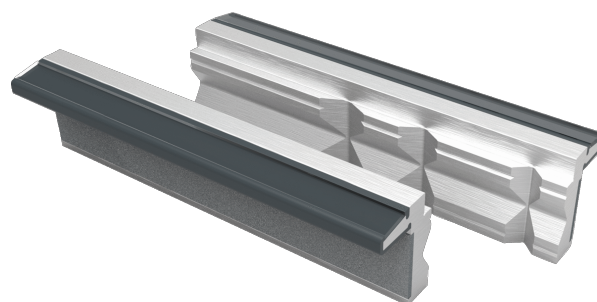

202561

Mandíbulas de alumínio 100 mm com ranhuras horizontais e verticais profundas

DETALHES DO PRODUTO

- Conjunto de mandíbulas protetoras para trabalhos delicados
- Mandíbulas de alumínio com ranhura horizontal e vertical profunda
- Inclui um potente íman para fixar as garras a um torno de aço.
- Concebido para fixação vertical de objetos redondos
- Entalhe de 90° no topo para segurar o stock de barras planas enquanto marca para fora ou no centro
- Ranhura vee horizontal com um ângulo de 120° para fixação de tubos e outras peças de trabalho redondas
- 3 ranhuras vee verticais com ângulos de 100°, 120° e 130° para fixação de tubos e outras peças de trabalho redondas
- Banda magnética de neodímio extremamente poderosa

ATRIBUTOS DO PRODUTO

Produto		
202561	100 mm	180 g