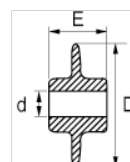

**321511**

**Roda de corte sobresselente para alicate de corte de tubos de cobre e multifunções**

## DETALHES DO PRODUTO

- Roda de sobresselente para alicate de corte de tubos
- Para 321501-321161-321171-321281-321361
- Feito de aço DIN 17230

## ATRIBUTOS DO PRODUTO

Produto	<b>D</b>	<b>d</b>	<b>E</b>	
<b>321511</b>	20 mm	5 mm	5 mm	5 g