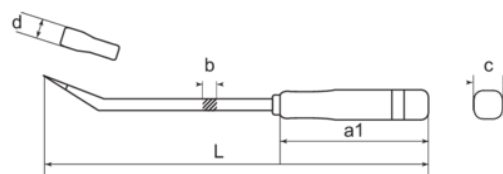

ZH70614
Pé de cabra 610 mm

DETALHES DO PRODUTO

- Pés de cabra compensados para dobrar e levantar facilmente
- As pegas de plástico com design leve oferecem uma aderência confortável, bem como uma poderosa alavancagem

ATRIBUTOS DO PRODUTO

Produto	L	d	b	a1	C	
ZH70614	600 mm		11 mm	19 mm	30 mm	580 g