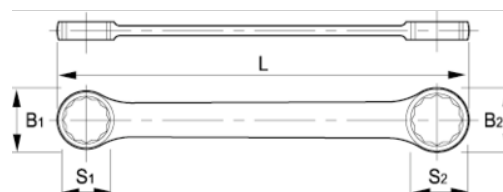

020241

Chave de anel duplo 27-29 mm

DETALHES DO PRODUTO

- Chave de anel plana em tamanhos métricos
- Acabamento: Acabamento cromado mate
- Material: Liga de aço de alto desempenho
- Dureza: 42-48 HRc
- Normas: ISO 10103

ATRIBUTOS DO PRODUTO

Produto	S1	S2	B1	B2	E	L	
020241	27 mm	29 mm	37.5 mm	41 mm	11 mm	275 mm	272 g