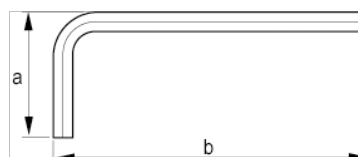

040001

Chaves sextavadas niqueladas 1,5 mm

DETALHES DO PRODUTO

- Chaves em L com ponta sextavada no sistema métrico
- Chaves curtas
- A superfície niquelada protege contra a corrosão
- Aço de alta qualidade, totalmente endurecido
- Tamanho estampado na lâmina para fácil identificação
- ISO 2936
- Embalagem industrial

ATRIBUTOS DO PRODUTO

Produto		a	b	
040001	1.5 mm	15 mm	47 mm	1 g