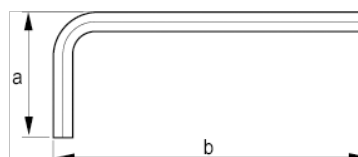

040011

Chaves sextavadas niqueladas 2 mm
- 5/64"

DETALHES DO PRODUTO

- Chaves em L com ponta sextavada no sistema métrico
- Chaves curtas
- A superfície niquelada protege contra a corrosão
- Aço de alta qualidade, totalmente endurecido
- Tamanho estampado na lâmina para fácil identificação
- ISO 2936
- Embalagem industrial

ATRIBUTOS DO PRODUTO

Produto		a	b	
040011	2 mm	18 mm	52 mm	1 g