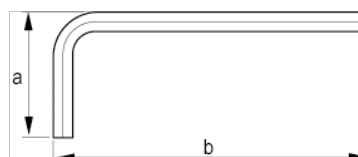

040041

Chaves sextavadas niqueladas 4 mm
- 5/32"

DETALHES DO PRODUTO

- Chaves em L com ponta sextavada no sistema métrico
- Chaves curtas
- A superfície niquelada protege contra a corrosão
- Aço de alta qualidade, totalmente endurecido
- Tamanho estampado na lâmina para fácil identificação
- ISO 2936
- Embalagem industrial

ATRIBUTOS DO PRODUTO

Produto		a	b	
040041	4 mm	29 mm	74 mm	10 g