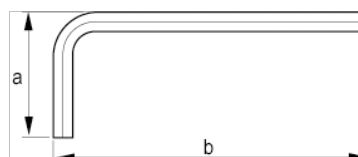

## DETALHES DO PRODUTO

- Chaves em L com ponta sextavada no sistema métrico
- Chaves curtas
- A superfície niquelada protege contra a corrosão
- Aço de alta qualidade, totalmente endurecido
- Tamanho estampado na lâmina para fácil identificação
- ISO 2936
- Embalagem industrial

## ATRIBUTOS DO PRODUTO

Produto		<b>a</b>	<b>b</b>	
040051	5 mm	33 mm	85 mm	18 g