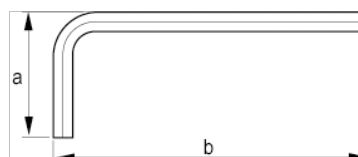

## DETALHES DO PRODUTO

- Chaves em L com ponta sextavada no sistema métrico
- Chaves curtas
- A superfície niquelada protege contra a corrosão
- Aço de alta qualidade, totalmente endurecido
- Tamanho estampado na lâmina para fácil identificação
- ISO 2936
- Embalagem industrial

## ATRIBUTOS DO PRODUTO

Produto		<b>a</b>	<b>b</b>	
040061	6 mm	38 mm	96 mm	29 g