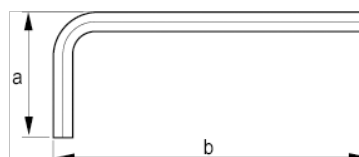

040081

Chaves sextavadas niqueladas 8 mm

DETALHES DO PRODUTO

- Chaves em L com ponta sextavada no sistema métrico
- Chaves curtas
- A superfície niquelada protege contra a corrosão
- Aço de alta qualidade, totalmente endurecido
- Tamanho estampado na lâmina para fácil identificação
- ISO 2936
- Embalagem industrial

ATRIBUTOS DO PRODUTO

Produto		a	b	
040081	8 mm	44 mm	108 mm	57 g