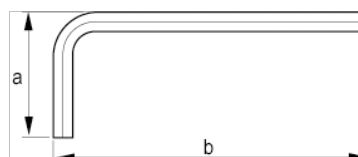

040171

Chaves sextavadas niqueladas 17 mm

DETALHES DO PRODUTO

- Chaves em L com ponta sextavada no sistema métrico
- Chaves curtas
- A superfície niquelada protege contra a corrosão
- Aço de alta qualidade, totalmente endurecido
- Tamanho estampado na lâmina para fácil identificação
- ISO 2936
- Embalagem industrial

ATRIBUTOS DO PRODUTO

Produto		a	b	
040171	17 mm	80 mm	177 mm	427 g