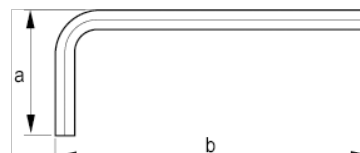

040541

Chave sextavada niquelada em polegadas 1/16"

#### DETALHES DO PRODUTO

- Chaves em L com ponta sextavada em polegadas
- Chaves curtas
- A superfície niquelada protege contra a corrosão
- Aço de alta qualidade, totalmente endurecido
- Tamanho estampado na lâmina para fácil identificação
- ISO 2936
- Embalagem industrial

#### ATRIBUTOS DO PRODUTO

Produto		<b>a</b>	<b>b</b>	
040541	1/16" in	15 mm	47 mm	1 g