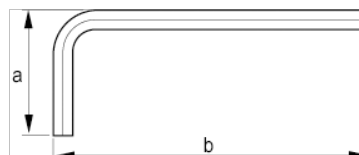

040621

Chave sextavada niquelada em polegadas 1/4"

#### DETALHES DO PRODUTO

- Chaves em L com ponta sextavada em polegadas
- Chaves curtas
- A superfície niquelada protege contra a corrosão
- Aço de alta qualidade, totalmente endurecido
- Tamanho estampado na lâmina para fácil identificação
- ISO 2936
- Embalagem industrial

#### ATRIBUTOS DO PRODUTO

Produto		<b>a</b>	<b>b</b>	
040621	1/4" in	38 mm	96 mm	32 g