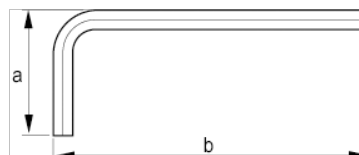

040641

Chave sextavada niquelada em polegadas 5/16"

#### DETALHES DO PRODUTO

- Chaves em L com ponta sextavada em polegadas
- Chaves curtas
- A superfície niquelada protege contra a corrosão
- Aço de alta qualidade, totalmente endurecido
- Tamanho estampado na lâmina para fácil identificação
- ISO 2936
- Embalagem industrial

#### ATRIBUTOS DO PRODUTO

Produto		<b>a</b>	<b>b</b>	
040641	5/16" in	44 mm	108 mm	60 g