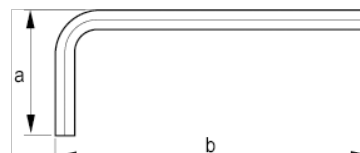

040661

Chave sextavada niquelada em polegadas 3/8"

DETALHES DO PRODUTO

- Chaves em L com ponta sextavada em polegadas
- Chaves curtas
- A superfície niquelada protege contra a corrosão
- Aço de alta qualidade, totalmente endurecido
- Tamanho estampado na lâmina para fácil identificação
- ISO 2936
- Embalagem industrial

ATRIBUTOS DO PRODUTO

Produto		a	b	
040661	3/8" in	50 mm	122 mm	100 g