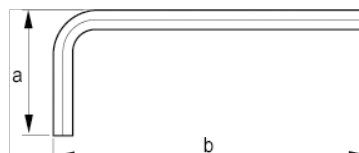

040681

Chave sextavada niquelada em polegadas 7/16"

DETALHES DO PRODUTO

- Chaves em L com ponta sextavada em polegadas
- Chaves curtas
- A superfície niquelada protege contra a corrosão
- Aço de alta qualidade, totalmente endurecido
- Tamanho estampado na lâmina para fácil identificação
- ISO 2936
- Embalagem industrial

ATRIBUTOS DO PRODUTO

Produto		a	b	
040681	7/16" in	53 mm	129 mm	140 g