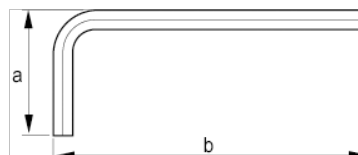

040701

Chave sextavada niquelada em polegadas 1/2"

DETALHES DO PRODUTO

- Chaves em L com ponta sextavada em polegadas
- Chaves curtas
- A superfície niquelada protege contra a corrosão
- Aço de alta qualidade, totalmente endurecido
- Tamanho estampado na lâmina para fácil identificação
- ISO 2936
- Embalagem industrial

ATRIBUTOS DO PRODUTO

Produto		a	b	
040701	1/2" in	63 mm	145 mm	182 g