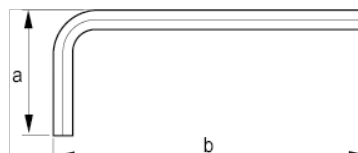

040731

Chave sextavada niquelada em polegadas 5/8"

DETALHES DO PRODUTO

- Chaves em L com ponta sextavada em polegadas
- Chaves curtas
- A superfície niquelada protege contra a corrosão
- Aço de alta qualidade, totalmente endurecido
- Tamanho estampado na lâmina para fácil identificação
- ISO 2936
- Embalagem industrial

ATRIBUTOS DO PRODUTO

| Produto |  | a | b |  |
|---------|---|----------|----------|---|
| 040731 | 5/8" in | 76 mm | 168 mm | 370 g |