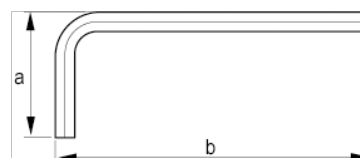

045001

Chave sextavada curta com  
acabamento preto 1,5 mm

## DETALHES DO PRODUTO

- Chaves em L com ponta sextavada no sistema métrico
- Chaves curtas
- O tratamento de superfície com acabamento oxidado proporciona proteção à superfície; precisão mais alta da ponta
- Aço de alta qualidade, totalmente endurecido
- Tamanho estampado na lâmina para fácil identificação
- ISO 2936
- Embalagem industrial

## ATRIBUTOS DO PRODUTO

Produto		<b>a</b>	<b>b</b>	
<b>045001</b>	1.5 mm	15 mm	47 mm	1 g