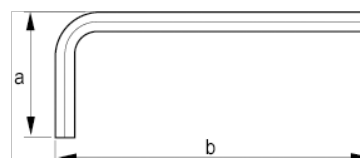

045041

Chaves sextavadas curtas com
acabamento preto 4 mm e 5/32"

DETALHES DO PRODUTO

- Chaves em L com ponta sextavada no sistema métrico
- Chaves curtas
- O tratamento de superfície com acabamento oxidado proporciona proteção à superfície; precisão mais alta da ponta
- Aço de alta qualidade, totalmente endurecido
- Tamanho estampado na lâmina para fácil identificação
- ISO 2936
- Embalagem industrial

ATRIBUTOS DO PRODUTO

Produto		a	b	
045041	4 mm	29 mm	74 mm	10 g