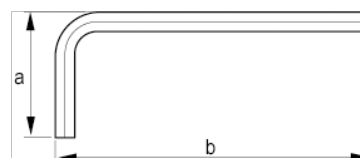

045061

Chave sextavada curta com  
acabamento preto 6 mm

## DETALHES DO PRODUTO

- Chaves em L com ponta sextavada no sistema métrico
- Chaves curtas
- O tratamento de superfície com acabamento oxidado proporciona proteção à superfície; precisão mais alta da ponta
- Aço de alta qualidade, totalmente endurecido
- Tamanho estampado na lâmina para fácil identificação
- ISO 2936
- Embalagem industrial

## ATRIBUTOS DO PRODUTO

Produto		<b>a</b>	<b>b</b>	
<b>045061</b>	6 mm	38 mm	95 mm	29 g