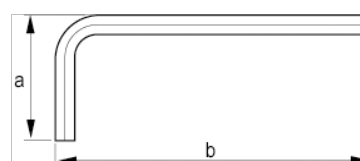

045071

Chave sextavada curta com  
acabamento preto 7 mm

## DETALHES DO PRODUTO

- Chaves em L com ponta sextavada no sistema métrico
- Chaves curtas
- O tratamento de superfície com acabamento oxidado proporciona proteção à superfície; precisão mais alta da ponta
- Aço de alta qualidade, totalmente endurecido
- Tamanho estampado na lâmina para fácil identificação
- ISO 2936
- Embalagem industrial

## ATRIBUTOS DO PRODUTO

Produto		<b>a</b>	<b>b</b>	
<b>045071</b>	7 mm	41 mm	102 mm	41 g