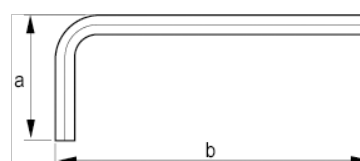

045101

Chave sextavada curta com  
acabamento preto 10 mm

## DETALHES DO PRODUTO

- Chaves em L com ponta sextavada no sistema métrico
- Chaves curtas
- O tratamento de superfície com acabamento oxidado proporciona proteção à superfície; precisão mais alta da ponta
- Aço de alta qualidade, totalmente endurecido
- Tamanho estampado na lâmina para fácil identificação
- ISO 2936
- Embalagem industrial

## ATRIBUTOS DO PRODUTO

Produto		<b>a</b>	<b>b</b>	
<b>045101</b>	10 mm	50 mm	122 mm	100 g