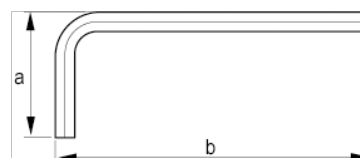

045121

Chave sextavada curta com
acabamento preto 12 mm

DETALHES DO PRODUTO

- Chaves em L com ponta sextavada no sistema métrico
- Chaves curtas
- O tratamento de superfície com acabamento oxidado proporciona proteção à superfície; precisão mais alta da ponta
- Aço de alta qualidade, totalmente endurecido
- Tamanho estampado na lâmina para fácil identificação
- ISO 2936
- Embalagem industrial

ATRIBUTOS DO PRODUTO

Produto		a	b	
045121	12 mm	57 mm	137 mm	163 g