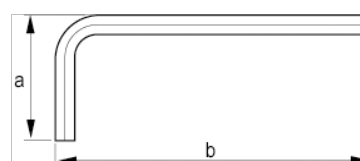

045141

Chave sextavada curta com
acabamento preto 14 mm

DETALHES DO PRODUTO

- Chaves em L com ponta sextavada no sistema métrico
- Chaves curtas
- O tratamento de superfície com acabamento oxidado proporciona proteção à superfície; precisão mais alta da ponta
- Aço de alta qualidade, totalmente endurecido
- Tamanho estampado na lâmina para fácil identificação
- ISO 2936
- Embalagem industrial

ATRIBUTOS DO PRODUTO

Produto		a	b	
045141	14 mm	70 mm	154 mm	253 g