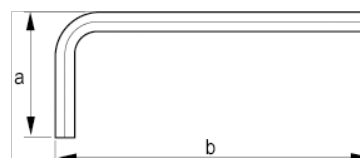

045221

Chave sextavada curta com
acabamento preto 22 mm

DETALHES DO PRODUTO

- Chaves em L com ponta sextavada no sistema métrico
- Chaves curtas
- O tratamento de superfície com acabamento oxidado proporciona proteção à superfície; precisão mais alta da ponta
- Aço de alta qualidade, totalmente endurecido
- Tamanho estampado na lâmina para fácil identificação
- ISO 2936
- Embalagem industrial

ATRIBUTOS DO PRODUTO

Produto		a	b	
045221	22 mm	102 mm	222 mm	910 g