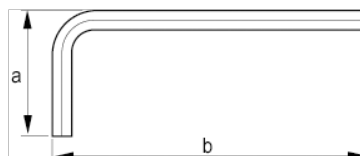

045561

Chave sextavada curta com
acabamento preto 3/32"

DETALHES DO PRODUTO

- Chaves em L com ponta sextavada em polegadas
- Chaves curtas
- O tratamento de superfície com acabamento oxidado proporciona proteção à superfície; precisão mais alta da ponta
- Aço de alta qualidade, totalmente endurecido
- Tamanho estampado na lâmina para fácil identificação
- ISO 2936
- Embalagem industrial

ATRIBUTOS DO PRODUTO

Produto		b	a	
045561	3/32 in	59 mm	21 mm	3 g