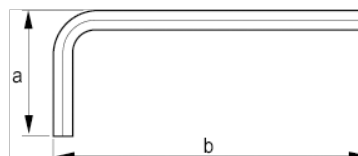

045581

Chave sextavada curta com
acabamento preto 1/18"

DETALHES DO PRODUTO

- Chaves em L com ponta sextavada em polegadas
- Chaves curtas
- O tratamento de superfície com acabamento oxidado proporciona proteção à superfície; precisão mais alta da ponta
- Aço de alta qualidade, totalmente endurecido
- Tamanho estampado na lâmina para fácil identificação
- ISO 2936
- Embalagem industrial

ATRIBUTOS DO PRODUTO

Produto		b	a	
045581	1/8 in	66 mm	23 mm	5 g