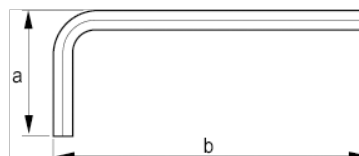

045601

Chave sextavada curta com
acabamento preto 3/16"

DETALHES DO PRODUTO

- Chaves em L com ponta sextavada em polegadas
- Chaves curtas
- O tratamento de superfície com acabamento oxidado proporciona proteção à superfície; precisão mais alta da ponta
- Aço de alta qualidade, totalmente endurecido
- Tamanho estampado na lâmina para fácil identificação
- ISO 2936
- Embalagem industrial

ATRIBUTOS DO PRODUTO

Produto		b	a	
045601	3/16 in	85 mm	33 mm	16 g