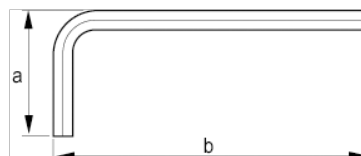

045611

Chave sextavada curta com  
acabamento preto 7/32"

## DETALHES DO PRODUTO

- Chaves em L com ponta sextavada em polegadas
- Chaves curtas
- O tratamento de superfície com acabamento oxidado proporciona proteção à superfície; precisão mais alta da ponta
- Aço de alta qualidade, totalmente endurecido
- Tamanho estampado na lâmina para fácil identificação
- ISO 2936
- Embalagem industrial

## ATRIBUTOS DO PRODUTO

Produto		<b>b</b>	<b>a</b>	
045611	7/32 in	91 mm	35.5 mm	24 g