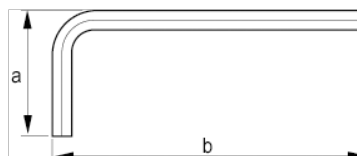

045621

Chave sextavada curta com
acabamento preto 1/4"

DETALHES DO PRODUTO

- Chaves em L com ponta sextavada em polegadas
- Chaves curtas
- O tratamento de superfície com acabamento oxidado proporciona proteção à superfície; precisão mais alta da ponta
- Aço de alta qualidade, totalmente endurecido
- Tamanho estampado na lâmina para fácil identificação
- ISO 2936
- Embalagem industrial

ATRIBUTOS DO PRODUTO

Produto		b	a	
045621	1/4 in	96 mm	38 mm	32 g