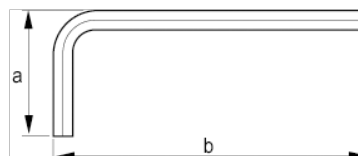

045641

Chave sextavada curta com
acabamento preto 5/16"

DETALHES DO PRODUTO

- Chaves em L com ponta sextavada em polegadas
- Chaves curtas
- O tratamento de superfície com acabamento oxidado proporciona proteção à superfície; precisão mais alta da ponta
- Aço de alta qualidade, totalmente endurecido
- Tamanho estampado na lâmina para fácil identificação
- ISO 2936
- Embalagem industrial

ATRIBUTOS DO PRODUTO

Produto		b	a	
045641	5/16 in	105 mm	44 mm	60 g