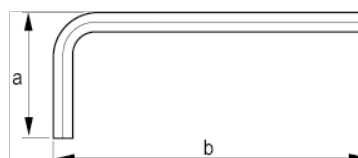

045661

Chave sextavada curta com
acabamento preto 3/8"

DETALHES DO PRODUTO

- Chaves em L com ponta sextavada em polegadas
- Chaves curtas
- O tratamento de superfície com acabamento oxidado proporciona proteção à superfície; precisão mais alta da ponta
- Aço de alta qualidade, totalmente endurecido
- Tamanho estampado na lâmina para fácil identificação
- ISO 2936
- Embalagem industrial

ATRIBUTOS DO PRODUTO

Produto		b	a	
045661	3/8 in	122 mm	50 mm	100 g