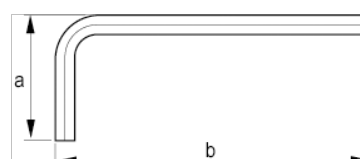

045811

Chave sextavada longa com  
acabamento preto 2 mm

## DETALHES DO PRODUTO

- Chaves em L com ponta sextavada no sistema métrico
- Chaves longas
- O braço longo proporciona maior transmissão de binário e acessibilidade
- O tratamento de superfície com acabamento oxidado proporciona proteção à superfície; precisão mais alta da ponta
- Aço de alta qualidade, totalmente endurecido
- Tamanho estampado na lâmina para fácil identificação
- ISO 2936
- Embalagem industrial

## ATRIBUTOS DO PRODUTO

Produto		<b>a</b>	<b>b</b>	
<b>045811</b>	2 mm	18 mm	102 mm	3 g