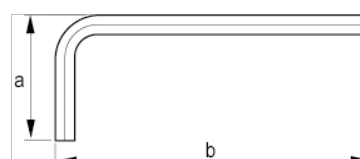

045831

Chave sextavada longa com
acabamento preto 3 mm

DETALHES DO PRODUTO

- Chaves em L com ponta sextavada no sistema métrico
- Chaves longas
- O braço longo proporciona maior transmissão de binário e acessibilidade
- O tratamento de superfície com acabamento oxidado proporciona proteção à superfície; precisão mais alta da ponta
- Aço de alta qualidade, totalmente endurecido
- Tamanho estampado na lâmina para fácil identificação
- ISO 2936
- Embalagem industrial

ATRIBUTOS DO PRODUTO

Produto		a	b	
045831	3 mm	23 mm	129 mm	8 g