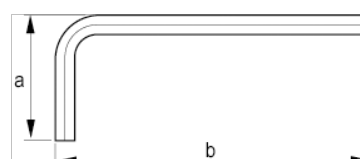

045841

Chave sextavada longa com  
acabamento preto 4 mm

## DETALHES DO PRODUTO

- Chaves em L com ponta sextavada no sistema métrico
- Chaves longas
- O braço longo proporciona maior transmissão de binário e acessibilidade
- O tratamento de superfície com acabamento oxidado proporciona proteção à superfície; precisão mais alta da ponta
- Aço de alta qualidade, totalmente endurecido
- Tamanho estampado na lâmina para fácil identificação
- ISO 2936
- Embalagem industrial

## ATRIBUTOS DO PRODUTO

Produto		<b>a</b>	<b>b</b>	
045841	4 mm	29 mm	144 mm	17 g