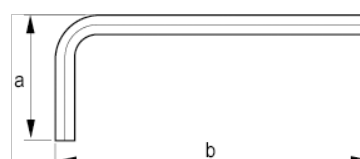

045851

Chave sextavada longa com
acabamento preto 5 mm

DETALHES DO PRODUTO

- Chaves em L com ponta sextavada no sistema métrico
- Chaves longas
- O braço longo proporciona maior transmissão de binário e acessibilidade
- O tratamento de superfície com acabamento oxidado proporciona proteção à superfície; precisão mais alta da ponta
- Aço de alta qualidade, totalmente endurecido
- Tamanho estampado na lâmina para fácil identificação
- ISO 2936
- Embalagem industrial

ATRIBUTOS DO PRODUTO

| Produto |  | a | b |  |
|---------------|---|----------|----------|---|
| 045851 | 5 mm | 33 mm | 165 mm | 31 g |