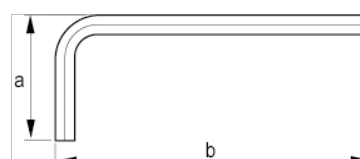

045861

Chave sextavada longa com
acabamento preto 6 mm

DETALHES DO PRODUTO

- Chaves em L com ponta sextavada no sistema métrico
- Chaves longas
- O braço longo proporciona maior transmissão de binário e acessibilidade
- O tratamento de superfície com acabamento oxidado proporciona proteção à superfície; precisão mais alta da ponta
- Aço de alta qualidade, totalmente endurecido
- Tamanho estampado na lâmina para fácil identificação
- ISO 2936
- Embalagem industrial

ATRIBUTOS DO PRODUTO

Produto		a	b	
045861	6 mm	38 mm	186 mm	51 g