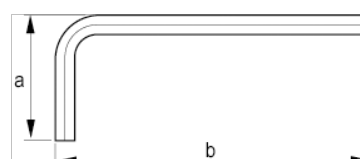

045871

Chave sextavada longa com  
acabamento preto 7 mm

## DETALHES DO PRODUTO

- Chaves em L com ponta sextavada no sistema métrico
- Chaves longas
- O braço longo proporciona maior transmissão de binário e acessibilidade
- O tratamento de superfície com acabamento oxidado proporciona proteção à superfície; precisão mais alta da ponta
- Aço de alta qualidade, totalmente endurecido
- Tamanho estampado na lâmina para fácil identificação
- ISO 2936
- Embalagem industrial

## ATRIBUTOS DO PRODUTO

Produto		<b>a</b>	<b>b</b>	
<b>045871</b>	7 mm	41 mm	197 mm	64 g