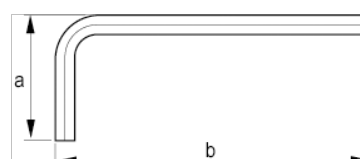

045881

Chave sextavada longa com  
acabamento preto 8 mm

## DETALHES DO PRODUTO

- Chaves em L com ponta sextavada no sistema métrico
- Chaves longas
- O braço longo proporciona maior transmissão de binário e acessibilidade
- O tratamento de superfície com acabamento oxidado proporciona proteção à superfície; precisão mais alta da ponta
- Aço de alta qualidade, totalmente endurecido
- Tamanho estampado na lâmina para fácil identificação
- ISO 2936
- Embalagem industrial

## ATRIBUTOS DO PRODUTO

Produto		<b>a</b>	<b>b</b>	
<b>045881</b>	8 mm	44 mm	208 mm	100 g