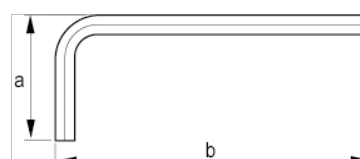

045891

Chave sextavada longa com  
acabamento preto 9 mm

## DETALHES DO PRODUTO

- Chaves em L com ponta sextavada no sistema métrico
- Chaves longas
- O braço longo proporciona maior transmissão de binário e acessibilidade
- O tratamento de superfície com acabamento oxidado proporciona proteção à superfície; precisão mais alta da ponta
- Aço de alta qualidade, totalmente endurecido
- Tamanho estampado na lâmina para fácil identificação
- ISO 2936
- Embalagem industrial

## ATRIBUTOS DO PRODUTO

Produto		<b>a</b>	<b>b</b>	
<b>045891</b>	9 mm	47 mm	219 mm	134 g